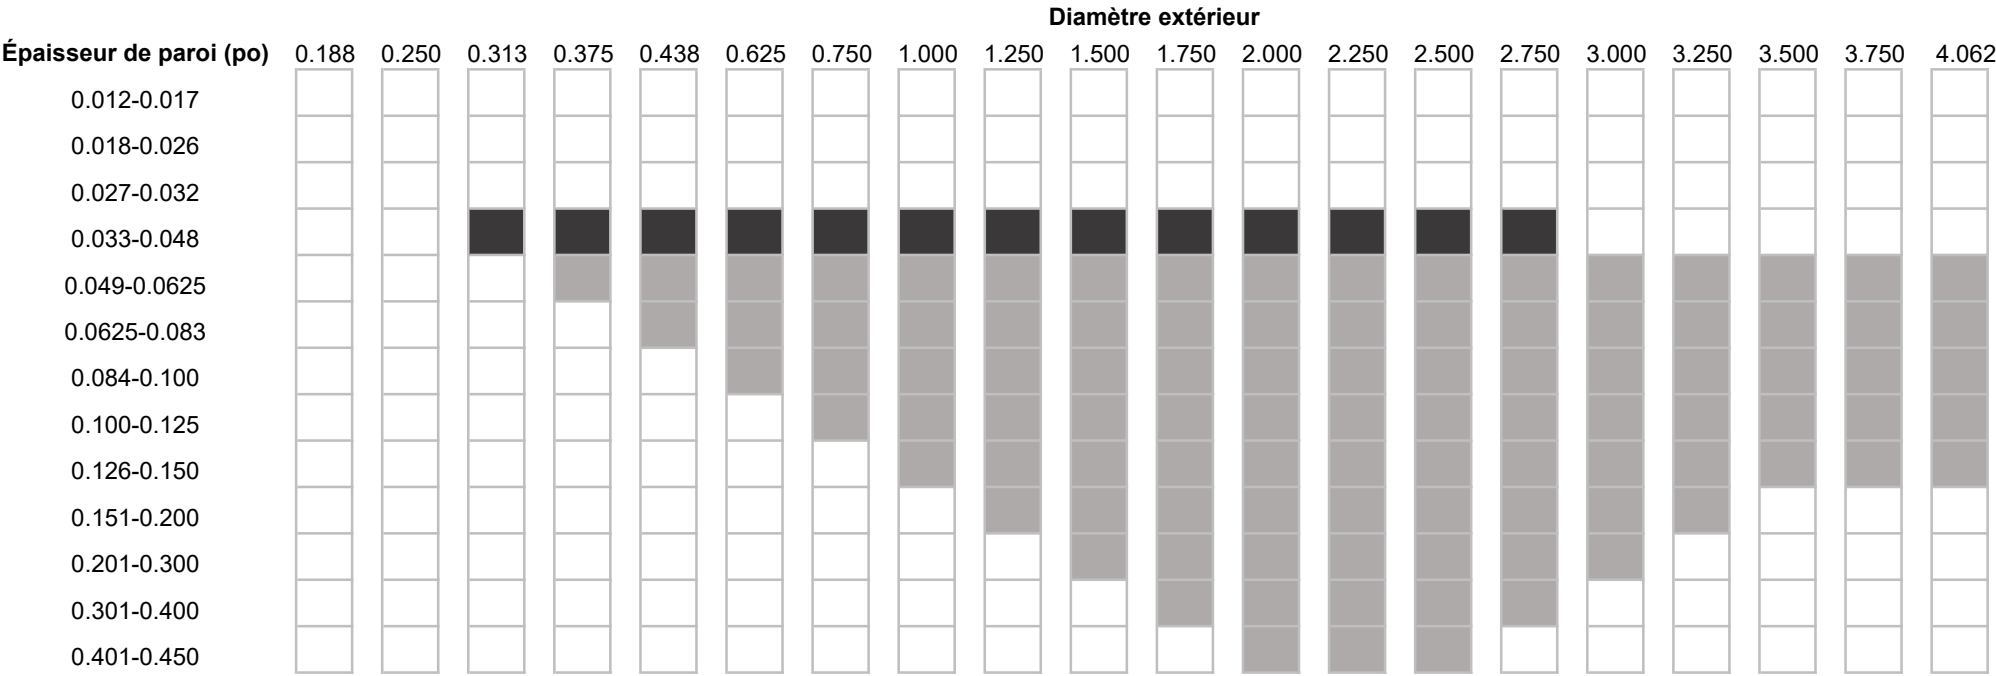

# Plages dimensionnelles Alliage 6061 Tube étiré

Compatible - hublot uniquement  
 Compatible - sans soudure et hublot  
 Autres zones soumises à des demandes